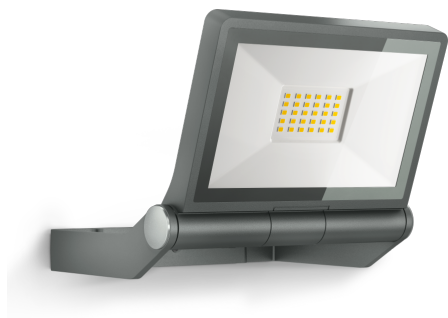

Projecteur LED sans détecteur

# XLED ONE

anthracite  
EAN 4007841 065201  
Réf. 065201